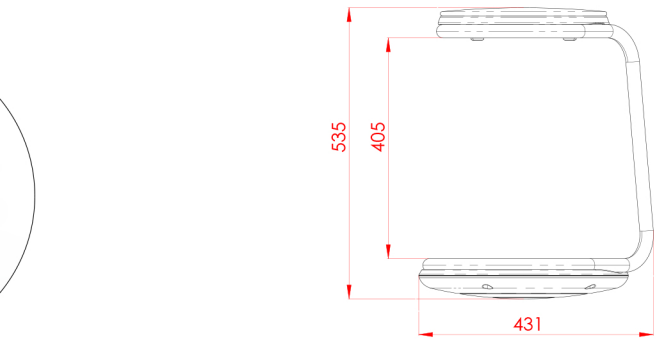

ES

Taburete con base redondeada que favorece a una mejor postura del cuerpo. Por su estética minimalista y funcional se adapta a cualquier espacio y ámbito. Escuelas, oficinas, hogares...

EN

Stool with a rounded base that favours better body posture. Thanks to its minimalist and functional aesthetics, it adapts to any space and environment. Schools, offices, homes...

FR

Tabouret avec une base arrondie qui favorise une meilleure posture du corps. Grâce à son esthétique minimaliste et fonctionnelle, il s'adapte à tout espace et environnement. Écoles, bureaux, maisons...

CAT

Tamboret amb base arrodonida que afavoreix una millor postura del cos. Per la seva estètica minimalista i funcional s'adapta a qualsevol espai i àmbit. Escoles, oficines, llars...

**1 Estructura de tubo metálico pintado**