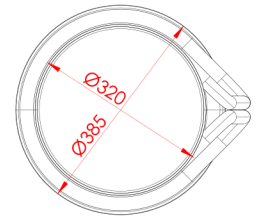

ES

Taburete con base redondeada que favorece a una mejor postura del cuerpo. Por su estética minimalista y funcional se adapta a cualquier espacio y ámbito. Escuelas, oficinas, hogares...

EN

Stool with a rounded base that favours better body posture. Thanks to its minimalist and functional aesthetics, it adapts to any space and environment. Schools, offices, homes...

FR

Tabouret avec une base arrondie qui favorise une meilleure posture du corps. Grâce à son esthétique minimaliste et fonctionnelle, il s'adapte à tout espace et environnement. Écoles, bureaux, maisons...

CAT

Tamboret amb base arrodonida que afavoreix una millor postura del cos. Per la seva estètica minimalista i funcional s'adapta a qualsevol espai i àmbit. Escoles, oficines, llars...

1 Estructura de tubo metálico pintado

Painted tubular metal frame
Structure en métal tubulaire peint
Estructura de tub metàl·lic pintat

2 Asiento tapizado con base de polipropileno reciclado

Upholstered seat on a recycled polypropylene base
Assise rembourrée sur une base en polypropylène recyclé
Seient tapissat amb base de polipropilè reciclat

3 Base redondeada de polipropileno reciclado y TPR

Rounded base of recycled polypropylene and TPR
Base arrondie en polypropylène recyclé et TPR
Base arrodonida de polipropilè reciclat i TPR

4 Tacos protectores bajo el asiento

Protective pads under the seat
Patins de protection en caoutchouc sous le siège
Tacs protectors sota el seient

5 Espacio para dejar elementos como bolsas, mochilas,...

Space to store items such as bags, rucksacks,...
Espace pour laisser des objets tels que sacs, sacs à dos,...
Espai per deixar elements com bosses, motxilles,...

6 Apilable por sí mismo, sin necesidad de estructura externa

Stackable by itself, without needing any external structure
Empilable par lui-même sans besoin de structure externe
Apilable per si mateix sense necessitat d'estructura externa

COLOR / COLOUR / COULEUR / COLOR

PESO
WEIGHT
POIDS
PES

5,9 kg

CANTIDAD DE EMBALAJE
PACK QUANTITY
QTÉ D'UNITÉS PAR CARTON
QUANTITAT D'EMBALATGE

2

EMBALAJE
CARTON BOX
CARTON
EMBALATGE

1