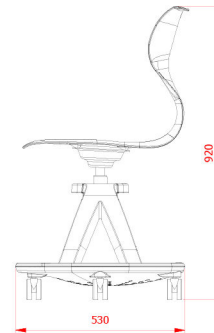

ES

Silla giratoria con respaldo curvo para un óptimo confort. Versátil y resistente.

EN

Swivel waterfall seat. Comfortable design. Versatile and durable.

FR

Chaise pivotante avec dossier courbé pour assurer un excellent confort. Durable et multifonction.

CAT

Cadira giratòria amb respalller corbat per a un òptim confort. Versàtil i resistent.

1 Asiento ergonómico de polipropileno.
Ergonomic seat made of polypropylène.
Assise ergonomique en polipropilène.
Seient ergonòmic de polipropilè

2 Base con bandeja y ruedas sin freno de Ø65mm
Base with lower tray and no brake castors Ø65mm
Piètement avec plateau au dessous et roulettes sans frein de Ø65mm
Base amb safata a la part inferior i rodes sense fre de Ø65mm