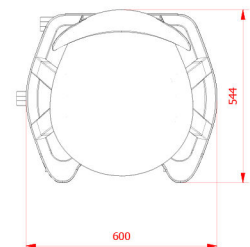

ES

Silla giratoria con respaldo curvo para un óptimo confort. Versátil y resistente.

EN

Swivel waterfall seat. Comfortable design. Versatile and durable.

FR

Chaise pivotante avec dossier courbé pour assurer un excellent confort. Durable et multifonction.

CAT

Cadira giratòria amb respalller corbat per a un òptim confort. Versàtil i resistent.