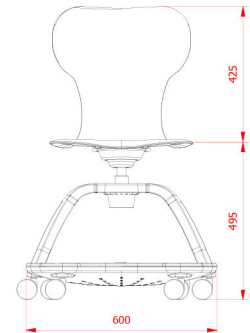

CAT

Cadira giratòria amb respalller corbat per a un òptim confort. Versàtil i resistent.

1 Asiento ergonómico de polipropileno.
Ergonomic seat made of polypropylène.
Assise ergonomique en polipropilène.
Seient ergonòmic de polipropilè

2 Base con bandeja y ruedas sin freno de Ø65mm
Base with lower tray and no brake castors Ø65mm
Piètement avec plateau au dessous et roulettes sans frein de Ø65mm
Base amb safata a la part inferior i rodes sense fre de Ø65mm