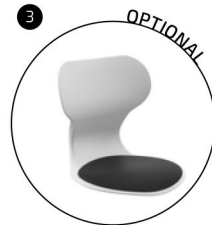

ES

Silla giratoria con respaldo curvo para un óptimo confort. Versátil y resistente.

EN

Swivel waterfall seat. Comfortable design. Versatile and durable.

FR

Chaise pivotante avec dossier courbé pour assurer un excellent confort. Durable et multifonction.

CAT

Cadira giratòria amb respalller corbat per a un òptim confort. Versàtil i resistent.

1 Asiento ergonómico de polipropileno.
Ergonomic seat made of polypropylène.
Assise ergonomique en polipropilène.
Seient ergonòmic de polipropilè