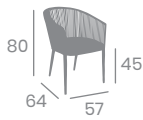

Sillón PRAVIA

kg
3,50

Aluminio Pintado
Negro o Deco Stone.
Ref. 4022