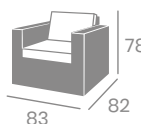

Médula
Antracita

Sillón ORIÓN 1

kg
11,65

Estructura Aluminio Pintado
Grafito. Cojín de 10 cm grosor
en asiento y 9 cm en respaldo.
Ref. 4700

Sillón COSMO 1

kg
12,30

Médula Antracita. Cojín de
10 cm. grosor en asiento y
9 cm en respaldo.
Ref. 4400