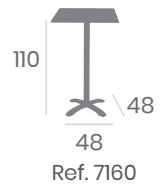

Alta 7160 - 60x60

Tablero Melamina Roble Hera