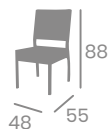

Sillón JAVA

Médula Blanco.
Estructura Aluminio.
Ref. 2060

(Mesa Islandia)

Silla TOSCANA

kg
4,35

Estructura Aluminio.
Ref. 4504

Médula
Antracita

Silla BRENO