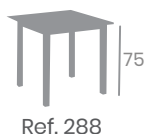

120x80
Tablero Compact
Mármol Olimpo

120x80
Tablero
Compact
Roble

120x80
Tablero
Compact
Sicilia

**Pie Mauricio
Rectangular
Ref. 5210**

Alta 120x80
Tablero Compact
Mármol Marquina

Ref. 5310

Mesa EROS PLUS

Aluminio
Pintado.

Plus 80x80
Tablero Compact
Mármol Almería

Plus 80x80
Tablero Compact Sicilia

Plus 80x80
Tablero Compact
Mármol Marquina

Pie Eros Plus Rectangular
Aluminio Pintado Negro,
Grafito o Blanco

Plus Rectangular 120x80
Tablero Compact Sienna