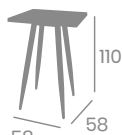

V Alta 8991 Ø70
Tablero Melamina Olmo

V 877 70x70
Tablero Melamina
Cambrian

V 877 Ø70
Tablero Melamina
Cambrian

V Alta 8991 - 70x70
Tablero Melamina
Olmo

Ref. 877

Ref. 877

Ref. 8991

V 68x48 Rectangular 813 - 120x80
 Tablero Melamina Olmo