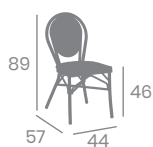

Silla BULEVARIA

kg
3.25

Aluminio Pintado Negro,
Deco Nogal o Deco Bambú.

Asiento y Respaldo
Textilene Negro

Ref. 8032

Asiento y Respaldo
Médula Atlas

Ref. 8034

kg
3.50