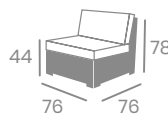

Médula Café

Médula Antracita

Médula Blanca

Médula Ceniza

MÓDULO 1

kg
10,65

Estructura aluminio
Médula Blanca. Cojín de 10 cm. grosor en asiento y 9 cm. en respaldo.
Ref. 4511

Sillón ESPACIO 1