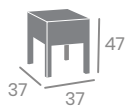

Banqueta FLORENCIA BAJA

Aluminio.
Ref. 4552