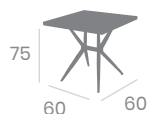

Tablero Melamina Roble Atlas

8000 Ø100

Tablero Melamina Roble Atlas

Pie Alaska 8000
Pie Acero Pintado Negro
o Blanco.

8000 - 110x70
Tablero Melamina
Studio Valkiria

Ref. 8000

Ref. 8000

Ref. 8000