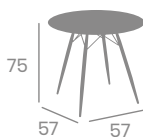

Mesa PICASSO

Pie de Acero Pintado Negro, Blanco, Gris
o Deco Madera Natural.

Nuevo Compact Roble Nudos

Ref. 480