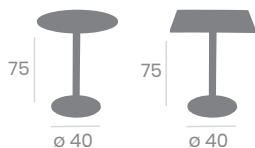

Pie de Acero Ø40

9650 Ø70
Tablero Melamina
Studio Valkiria

Melamina Roble Atlas

Melamina Olmo

Melamina Valkiria

9650 - 70x70
Tablero Melamina
Gama Studio Valkiria

Ref. 9650

Mesa IRLANDA