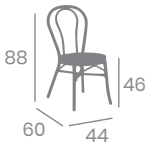

NUEVO

kg
2,40

Aluminio Pintado Deco Roble Natural
o Deco Nogal Claro.
Textilene Mekong, Soho o Soho Negro.
Ref. 312