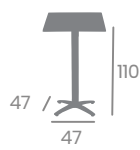

Ref. 9066

Alta Dos Tapas Ø60
Tablero Superior Compact Pompeya
Tablero inferior Ø40 aro de aluminio