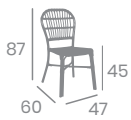

Médula Atlas

Sillón MAUI

kg
3,35

Médula Atlas.
Aluminio Pintado
Deco Bambú.
Ref. 4010

Sillón BARBADOS

kg
4,45

Médula Old Blanco o Atlas.
Aluminio Pintado Deco Bambú
y Deco Bambú blanco.
Ref. 4097

**NUEVA
VERSIÓN**

Aluminio Pintado
Deco Bambú Blanco

Médula
Old Blanco 

(Mesa Alaska)

Aluminio Pintado
Deco Bambú

Médula
Atlas 

Silla MALDIVAS

kg
2,95

Médula Volcán. Aluminio
Pintado Deco Bambú.
Ref. 4094