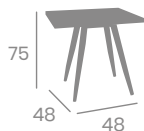

V Alta 8991 Ø70
Tablero Melamina Olmo

V 877 70x70
Tablero Melamina
Cambrian

V 877 Ø70
Tablero Melamina
Cambrian

V Alta 8991 - 70x70
Tablero Melamina
Olmo

Ref. 877

Ref. 877

Ref. 8991

V 68x48 Rectangular 813 - 120x80
 Tablero Melamina Olmo