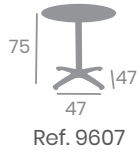

Mesa DINAMARCA