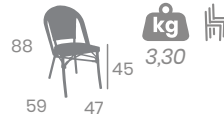

Textilene **UNO**
Azul y Blanco

Deco
Bambú

Textilene Negro

Textilene Latte

Silla Tívoli

Aluminio Pintado
Deco Bambú y
Deco Roble Natural.
Ref. 8029

NUEVO

Banqueta Tívoli