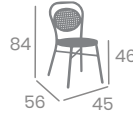

kg
3,85

Aluminio Pintado
Deco Roble Natural.
Ref. 4085

Médula
Negro y Blanco

Médula
Verde y Blanco

NUEVO

Silla INNSBRUCK

kg
3,10

Aluminio Pintado
Deco Roble Natural
o Deco Nogal Claro.
Ref. 4080