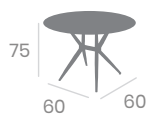

Tablero Melamina Roble Atlas

8000 Ø100

Tablero Melamina Roble Atlas

Pie Alaska 8000
Pie Acero Pintado Negro
o Blanco.

8000 - 110x70
Tablero Melamina
Studio Valkiria

Ref. 8000

Ref. 8000

Ref. 8000