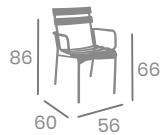

kg
4,05

Aluminio Pintado,
6 colores disponibles.
Ref. 4423

Aluminio Pintado Celeste

Aluminio Pintado Taupe

Banqueta SUIZA

kg
5,50

Estructura Acero.
Ref. 4558

Asiento
Compact
33,7 x 33,7 cm.