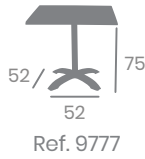

Mesa OSLO

Aluminio
Pintado.