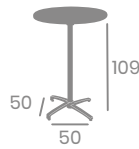

Tablero 70x70
Compact Pompeya

Pie Noruega Abatible
Aluminio Pintado Grafito

70x70
Tablero Compact Roble Nudos

Mesa NORUEGA ABATIBLE

Aluminio Pintado.
Ref. 9147AB

Detalle Sistema Abatible

Alta Ø70
Tablero
Compact
Roble Nudos