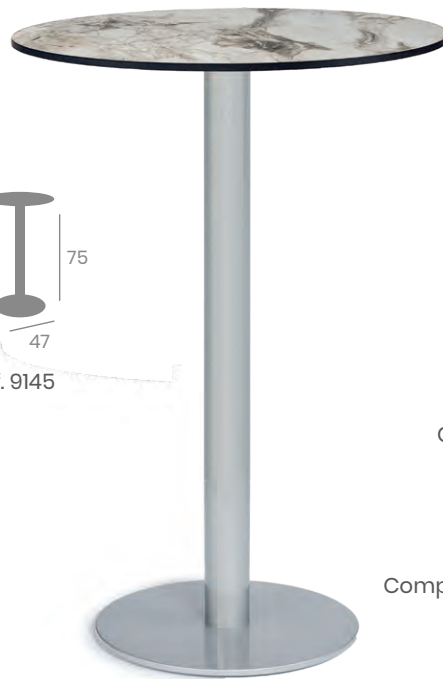

Tablero 120x80
Compact Mármol Olimpo

Pie Islandia
5411
Con Contrapesos

Mesa GRAN ROMA

 **Aluminio Pintado.**

Tablero Ø70
Compact Blanco Nature

Tablero Ø70
Compact Mármol Almería

Compact Sicilia

Compact Sienna