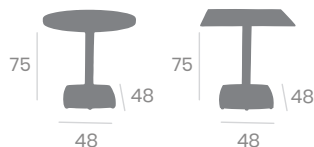

Pie Hanover 9322
Acero Pintado Negro o Blanco
Base 48x48