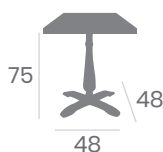

Pie Orleans 8155T
*Fundición de Hierro
Columna Fundición
Torneada*