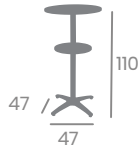

Ref. 9106

Alta Dos Tapas Ø60
Tablero Superior Compact Pompeya
Tablero inferior Ø40 aro de aluminio