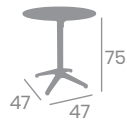

Rectangular 110x70
Tablero Compact Rural

Rectangular 120x80
Tablero Compact Ceniza

Rectangular 120x80
Tablero Compact Pompeya

Pie Noruega Abatible Rectangular
Aluminio Pintado Grafito

Mesa ISLANDIA ABATIBLE