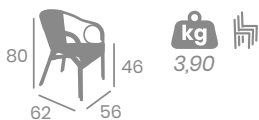

Sillón JAVA

Médula Blanco.
Estructura Aluminio.
Ref. 2060

(Mesa Islandia)

Silla TOSCANA

kg
4,35

Estructura Aluminio.
Ref. 4504

Médula
Antracita

Silla BRENO