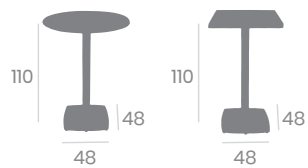

70x70
Tablero Compact Pizarra

Pie Hanover 9322
Acero Pintado Negro o Blanco
Base 48x48

Ref. 9322

Alta Ø70
Tablero Melamina Piedra

Alta 70x70
Tablero Melamina
Bronce

80x80
Tablero Melamina Studio Baviera

Ref. 9320