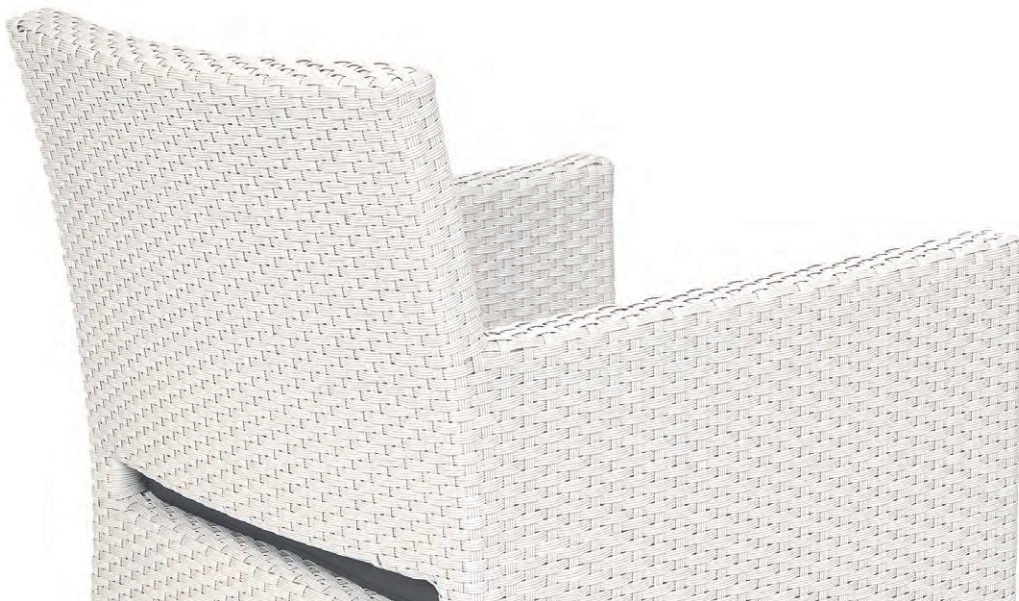

Sillón TIEMPO

kg
8,45

Médula Antracita o Blanco
con cojín de 5 cm. grosor.
Estructura Aluminio.
Ref. 4321