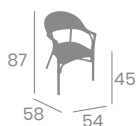

Sillón FEROE

3,75

Textilene Negro.
Aluminio Pintado Deco Bambú
Ref. 4193