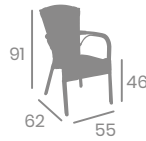

Médula Atlas

Sillón
JAMAICA

kg
3,85

Aluminio Pintado Deco
Bambú o Deco Nogal (Ø 32)
Ref. 8036

Médula Moka
Aluminio Pintado
Deco Bambú (Ø32)

Médula Moka
Aluminio Pintado
Deco Nogal (Ø32)

Médula Blanco y Negro
Aluminio Pintado Deco Bambú (Ø 32)