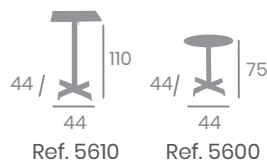

Tablero Ø70
Compact Mármol Almería

Tablero Ø70
Compact Blanco Nature

Mesa HELSINKI ABATIBLE

Aluminio Pintado.
Ref. 5600 y 5610 siempre con contrapeso

Tablero 70x70
Compact Mármol Samas

Tablero Ø70
Compact Mármol Samas