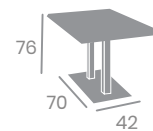

120x80
Tablero Melamina
Mármol Bianco canto PVC Dorado
Base 70x42

120x80
Tablero Melamina
Mármol Bianco canto PVC Dorado
Base 70x42

120x80
Tablero Melamina
Piedra
Base 70x42

120x80
Tablero Melamina
Roble Atlas canto PVC Dorado
Base 70x42