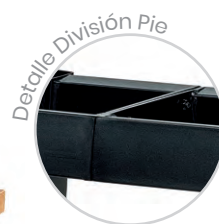

V Alta 8991 Ø70
Tablero Melamina Olmo

V 877 70x70
Tablero Melamina
Cambrian

V 877 Ø70
Tablero Melamina
Cambrian

V Alta 8991 - 70x70
Tablero Melamina
Olmo

Ref. 877

Ref. 877

Ref. 8991

V 68x48 Rectangular 813 - 120x80
 Tablero Melamina Olmo