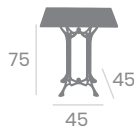

Mesa BULEVAR

Pie Fundición de Aluminio 4 patas.

504 -70x70
Tablero Melamina
Piedra