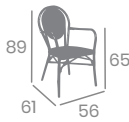

Sillón BULEVAR

Aluminio Pintado Deco Nogal.
Ref. 8130