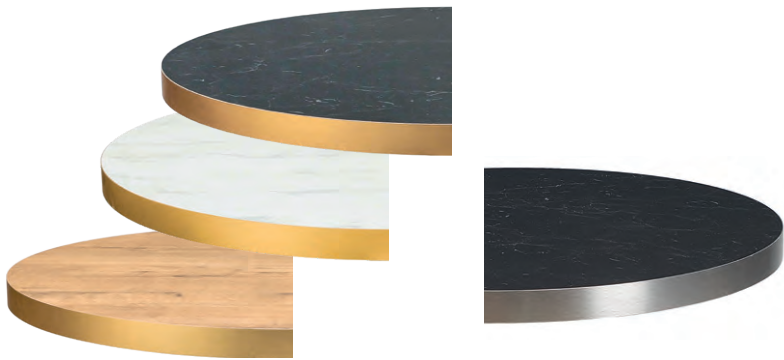

tableros de mesa

MELAMINA REGRUESADO canteado PVC Dorado o Plateado