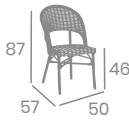

Sillón BULEVAR

Aluminio Pintado Deco Nogal.
Ref. 8130

Textilene Dorado

Médula Negro y Crema

Textilene Negro

Silla LOUVVRE

kg
3,90

Aluminio Pintado
Deco Roble Natural.
Ref. 4084