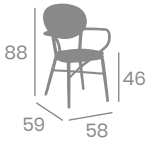

Sillón FONTANA

kg
3,75

Aluminio Pintado
Deco Bambú
o Deco Etna.