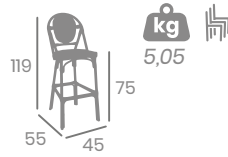

NUEVO ACABADO

NUEVO ACABADO

Deco Roble Natural
Asiento Ø34,2
Compact Rural

Compact Mármol Samas

Compact Mármol Tafú

Mesa Helsinki

Banqueta CHARLOTTE CON RESPALDO

Médula Negro y Crema.
Aluminio Pintado Deco Nogal.