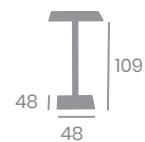

Mesa Múnich MÉDULA

Aluminio con
columna en Médula
Antracita o Blanca.

Ref. 9187