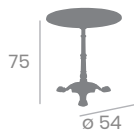

PARISINO

502 Ø70
Tablero Werzalit
Sicilia Aro Latón

7003 Ø70
Tablero Mármol
Aro Latón

7003 Ø70
Tablero Werzalit
Sienna Aro Latón

7004 Ø80
Tablero Melamina
Roble Atlas

7004 - 70x70
Tablero Melamina Studio Arena

Ref. 502