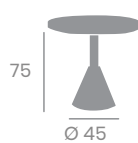

Mesa COLUMBIA

Pie de Acero Pintado Negro.

Ref. 9000