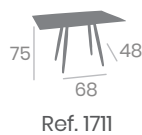

Rectangular 120X80
Tablero Compact
Mármol Olimpo

NUEVO

70x70
Tablero Compact
Mármol Olimpo

70x70
Tablero Compact
Roble Nudos

70x70
Tablero Compact
Mármol Samas

Pies Copenhagen Plus
Acero Pintado Negro

Mesa COPENHAGEN