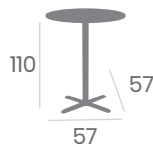

Rectangular 4971 - 120x80
 Tablero Melamina Zeus Negro
 canto PVC Dorado

4970 - 70x70
 Tablero Melamina Zeus Negro
 canto PVC Dorado

Ref. 4971

Ref. 7970

Ref. 7975

Mesa MILANO

Pie de Acero Pintado Negro.

Alta 7870 - 60x60
Tablero Melamina
Studio Valkiria