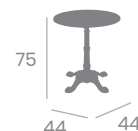

7004 - 70x70
 Tablero Melamina Studio Arena

Ref. 502

Ref. 7003

Ref. 7004

Ref. 7004

Mesa GALA

*Patas de Haya o Haya
lacadas en Blanco.
Ref. 577*

70x70
Tablero Compact Sicilia
Bastidor Aluminio Pintado Blanco