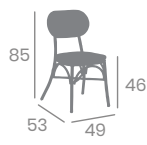

NUEVO

Silla NEW VERDI OUT

kg
4,00

Aluminio Pintado Negro,
Deco Roble Natural
y Deco Nogal Claro.