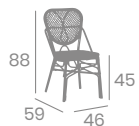

Médula Atlas
Deco Roble Natural

Médula Atlas
Deco Bambú

Banqueta POLINESIA

Médula Volcán o Atlas.
Aluminio Pintado
Deco Bambú.
Ref. 4292

Médula Atlas 

Médula Atlas

 3,55

Silla PALAIS