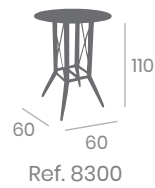

Ø 80
 Tablero Compact
 Mármol Marquina

120x80
 Tablero Melamina Studio
 Roble Karamel

120x80
 Tablero Melamina Bronce

Pie Bering 8200
 Acero Pintado Negro

kg
 7,80

Pie Bering 8300
 Acero Pintado Negro

kg
 10,15