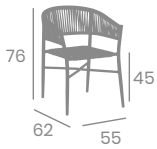

NUEVO

Rope Gris
Aluminio Pintado Negro