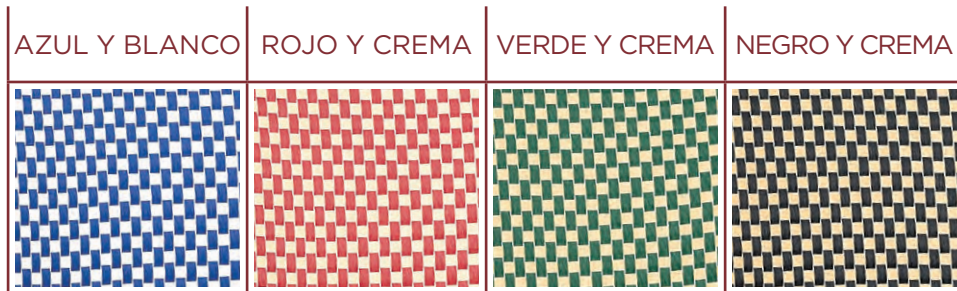

TEXTILENE DUO