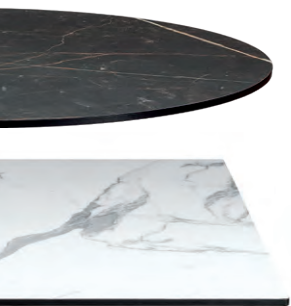

Compact
Mármol Samas

Compact
Mármol Olimpo