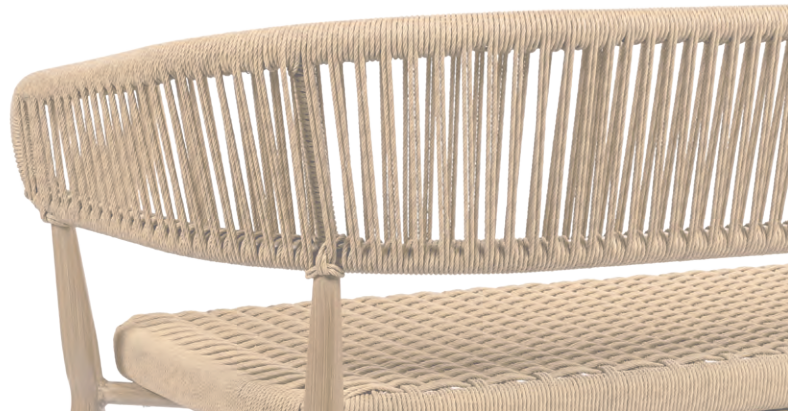

Sillón PROVENZA

kg
3,70

Aluminio Pintado
Negro o Deco Roble Natural
Ref. 3100