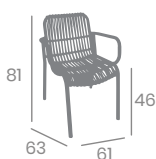

Sillón BRUNCH

kg
3,00

Aluminio Pintado Grafito,
Deco Bambú Blanco o
Deco Bambú
Ref. 4901