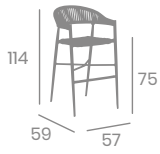

NUEVO
ACABADO

Rope Crema

Rope Crema
Aluminio Pintado
Deco Roble Natural

Rope Gris
Aluminio Pintado
Deco Roble Natural

Rope Gris

Rope Gris
Aluminio Pintado
Negro

Banqueta con brazos PROVENZA

Aluminio Pintado
Negro o Deco Roble Natural
Ref. 3300