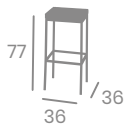

kg
4,05

Aluminio Pintado,
6 colores disponibles.
Ref. 4423

Aluminio Pintado Celeste

Aluminio Pintado Taupe

Banqueta SUIZA

kg
5,50

Estructura Acero.
Ref. 4558

Asiento
Compact
33,7 x 33,7 cm.