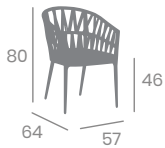

Sillón CERDEÑA