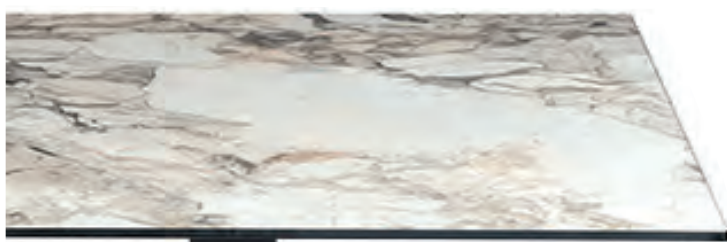

tableros de mesa

werzalit
since 1923.

SIENNA	MÁRMOL ALMERIA	SICILIA	ACABADO
			COMPACT
			WERZALIT
			WERZALIT CON ARO DE LATÓN

10 mm

ASIENTOS CHARLOTTE TAPIZADO Ø35 PARA BANQUETAS: CHARLOTTE, NIZA, CAFÉ Y CAFÉ PLUS