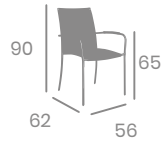

Banqueta MEDITERRÁNEO

Lamas
Aluminio

Lamas Aluminio
Aluminio
Ref. 8117

kg
3,35

Sillón SALZBURGO

kg
5,65

Acero.
Médula Blanco
Ref. 4520

Banqueta SALZBURGO