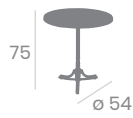

504 -70x70
Tablero Melamina
Piedra

Ref. 504

Mesa HAMBURGO

Pie Fundición de Hierro.

Ø 70
Tablero Melamina
Studio Baviera

Ref. 8003

TABLEROS

DE MESA