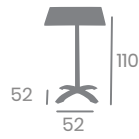

Mesa OSLO

Aluminio
Pintado.

9777 70x70
Tablero Werzalit
Mármol Almería

Tablero Werzalit
Mármol Almería

9777 70x70
Tablero Compact
Mármol Almería

Pie Oslo 9777AB
Sistema abatible

Pie Oslo 9777

Alta 7766 70x70
Tablero Compact
Mármol Almería