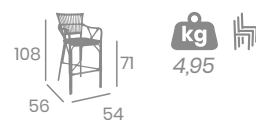

Banqueta POLINESIA

Médula Volcán o Atlas.
Aluminio Pintado
Deco Bambú.
Ref. 4292