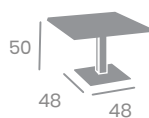

Mesa MÚNICH

Pie de Aluminio.

Ref. 9850

Ref. 9877

80x80

Tablero Melamina
Zeus Negro canto PVC Dorado
Base 48x48

Ø70

Tablero Melamina
Mármol Bianco
Base 48x48