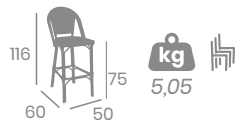

Banqueta Tívoli MÉDULA

Aluminio Pintado Deco Bambú, Deco Nogal o Deco Roble Natural.
Ref. 8229

Médula Negro y Crema

Médula Rojo y Crema

Médula Verde y Crema

Deco Nogal

Silla PARÍS

Aluminio Pintado
Deco Bambú o
Deco Nogal.
Ref. 8028