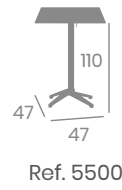

Aluminio Pintado.

Taupe Negro Grafito Blanco