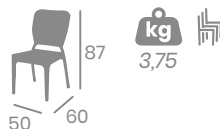

Sillón JAVA

Médula Blanco.
Estructura Aluminio.
Ref. 2060

(Mesa Islandia)

Silla TOSCANA

kg
4,35

Estructura Aluminio.
Ref. 4504

Médula
Antracita

Silla BRENO