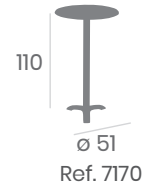

Alta 7160 - 60x60

Tablero Melamina Roble Hera