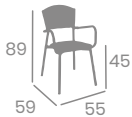

Sillón PORTOFINO

kg
3,35

Aluminio Pintado
Deco Bambú.
Ref. 8132