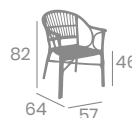

Médula Gris 

Médula Gris

Médula Atlas

Médula Atlas 

Sillón MARTINICA

 3,80 

Aluminio Pintado Deco Bambú
o Deco Bambú Blanco
Ref. 4525

Médula Atlas