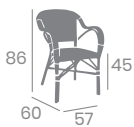

Textilene **DUO**
Negro y Crema

Textilene
Negro

Textilene
Latte

Textilene **DUO**
Rojo y Crema

Sillón **BIARRITZ** TEXTILENE

Aluminio Pintado
Deco Bambú.
Ref. 6060

Sillón **BIARRITZ** MÉDULA

Aluminio Pintado
Deco Bambú.
Ref. 6060