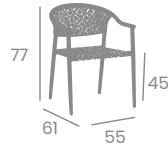

Rope
Gris

Rope Gris
Aluminio Pintado
Deco Roble Natural

NUEVO

Textilene Vesubio
Aluminio Pintado
Deco Roble Natural

Textilene Mekong
Aluminio Pintado
Deco Roble Natural

Sillón MANHATTAN

Aluminio Pintado
Deco Roble Natural
Ref. 2800