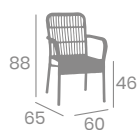

Aluminio Pintado
Deco Bambú o
Deco Bambú Blanco
Ref. 4095

kg
3,85 

Médula 
Old Blanco

Médula
Old Blanco

Sillón MADEIRA

kg
3,90

Médula Atlas. Aluminio
Pintado Deco Bambú.
Ref. 4098

Médula Atlas

Médula Atlas

Sillón MAUI

kg
3,35

Médula Atlas.
Aluminio Pintado
Deco Bambú.
Ref. 4010

Sillón BARBADOS

kg
4,45

Médula Old Blanco o Atlas.
Aluminio Pintado Deco Bambú
y Deco Bambú blanco.
Ref. 4097

**NUEVA
VERSIÓN**