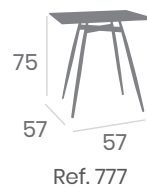

Mesa COPENHAGEN

Pie de Acero Pintado Negro. Conificada Ø32

Ref. 770

Ref. 777