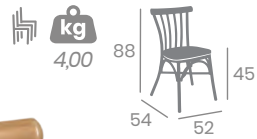

Textilene

Asiento
Textilene
Otoño

 **kg**
3,40 

Asiento
Médula Atlas

Asiento
Textilene
Negro

Silla PÓRTICO OUT

Aluminio Pintado Grafito, Negro,
Deco Bambú, Deco Nogal
o Deco Roble Natural.
Ref. 164

NUEVO ACABADO