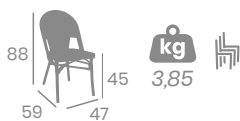

Silla
Tívoli
MÉDULA

NUEVO

Aluminio Pintado Deco
Nogal o Deco Roble Natural.
Ref. 8029

*Deco
Roble
Natural*