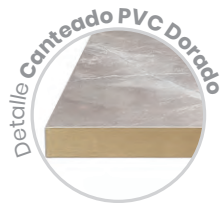

Ø120

Tablero Melamina Roble Atlas
Base Ø60, doble columna

Pie Colonia doble
Aluminio Pintado Negro
Base Ø60

Mesa KOLONIA ACERO

Pie de Acero Pintado Negro o Blanco.

Alta 9210 - 60x60
Tablero
Melamina
Atenea Gris
Canto PVC Dorado