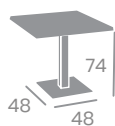

70x70
Tablero Werzalit
Kbana Taupe
Base 48x48

Ref. 9877