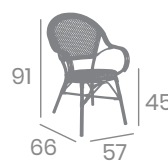

Sillón
KIOTO

kg
5,15

Médula Atlas
Aluminio Pintado
Deco Roble Natural
Ref. 4523

Sillón BORA

Médula Atlas.
Aluminio Pintado Deco Bambú
Ref. 4096

Médula Atlas

Médula Atlas 

Sillón ANNA

Aluminio Pintado
Deco Bambú o
Deco Bambú Blanco
Ref. 4095

kg
3,85 

Médula 
Old Blanco

Médula
Old Blanco

Sillón MADEIRA

kg
3,90

Médula Atlas. Aluminio
Pintado Deco Bambú.
Ref. 4098

Médula Atlas