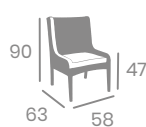

Sillón ATLANTA

kg
7,00

Aluminio. Médula Blanco
con cojín de 4 cm. de grosor.
Ref. 4418