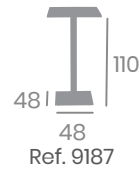

Mesa Múnich

Pie de Aluminio

Alta 70x70
Tablero Compact
Roble Nudos
Base 48x48

Alta Ø70
Tablero Compact
Mármol Tafú
Base 48x48

Ø70
Tablero Compact
Roble Nudos
Base 48x48

70x70
Tablero Compact
Mármol Tafú
Base 48x48

Rectangular 120x80
Tablero Compact Mármol Tafú
o Roble Nudos. Base 70x42

Base 40x40

NUEVA MEDIDA