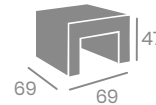

Mesa ESPACIO

Ref. 4240

90x50 69x69 50x50
*Agotada 50x50 Antracita