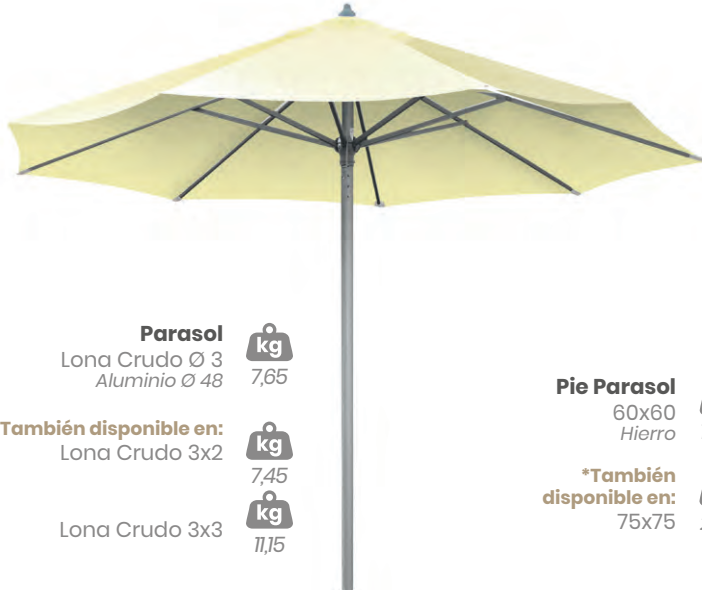

70x70
Tablero Compact Blanco

70x70
Tablero Compact Ceniza

70x70
Tablero
Kbana Rojo

Conjunto Europa - Eros
Mesa Europa Apilable 70x70
Tablero Compact Roble Nudos
Aluminio Pintado Negro

COMPLEMENTOS

PARASOL

Parasol 
Lona Crudo Ø 3 **7,65**
Aluminio Ø 48