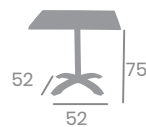

Rectangular 110x70
Tablero Werzalit
Pie con sistema abatible

Ref. 9770

70x70
Tablero Compact
Ceniza