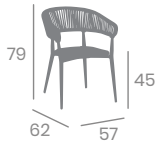

kg
5,40

Sofá 2 Provenza
Aluminio Pintado Negro
o Deco Roble Natural.
Ref. 3800

kg
9,10

Rope
Crema

Aluminio Pintado
Deco Roble Natural

Rope
Gris

Aluminio Pintado
Negro

Sillón PROVENZA