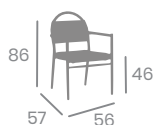

NUEVO

Sillón CAZORLA

kg
4,20

Aluminio Pintado
Deco Nogal Claro o
Deco Roble Natural
Ref. 3020

Rope
Marrón

Rope Marrón
Aluminio Pintado
Deco Nogal Claro