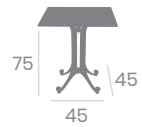

Pie Fundición de Hierro o
Fundición de Aluminio, 3 ó 4 patas.

4430 Ø70
Tablero
Melamina
Studio Arena

Ref. 4430

4440 -70x70
Tablero
Melamina
Studio Arena

Ref. 4440

Mesa BULEVAR

Pie Fundición de Aluminio 4 patas.