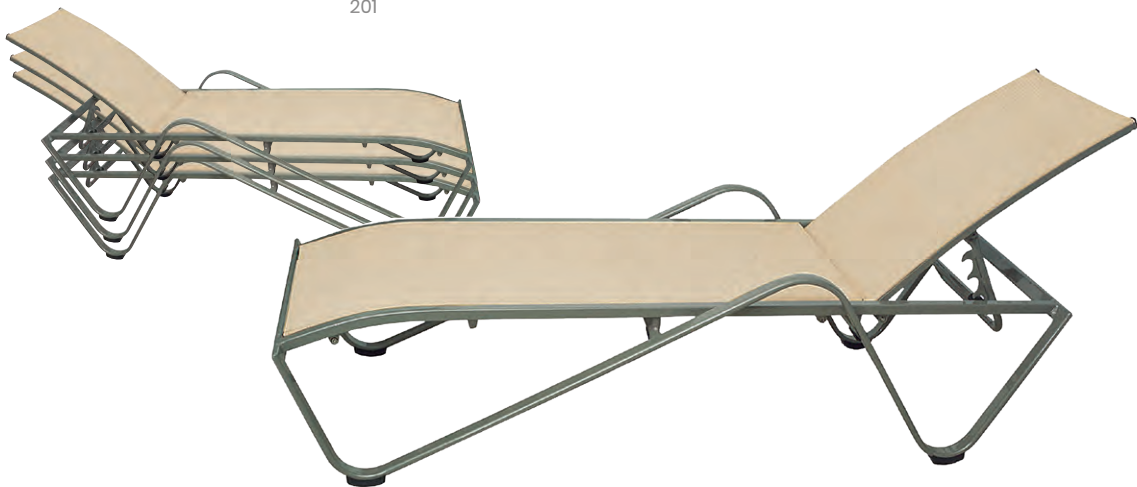

TUMBONA

Batilene Ferrari.
Aluminio Pintado Gris.
Ref. 2003B