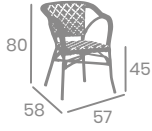

Sillón

NUEVO

ELISSEOS MÉDULA