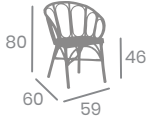

NUEVO

Sillón NASSAU

kg
3,35

Aluminio Pintado
Deco Roble Natural
Ref. 4120

Textilene Tribeca
Marrón - Blanco

Textilene Latte