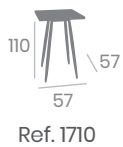

Rectangular 120X80
Tablero Compact
Mármol Olimpo

NUEVO

70x70
Tablero Compact
Mármol Olimpo

70x70
Tablero Compact
Roble Nudos

70x70
Tablero Compact
Mármol Samas

Pies Copenhagen Plus
Acero Pintado Negro

Mesa COPENHAGEN