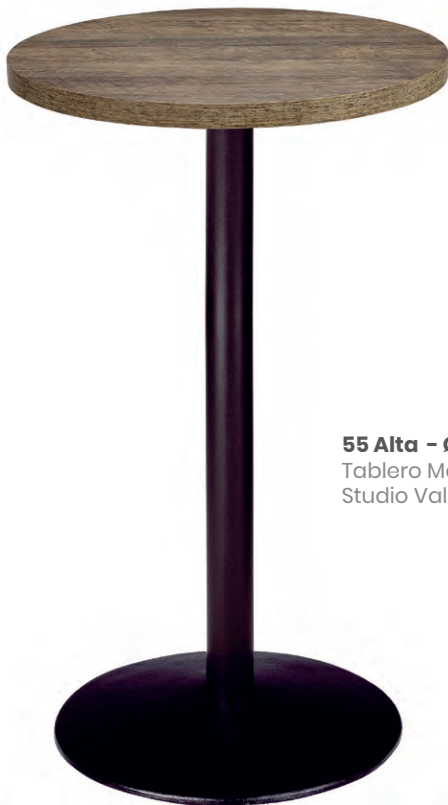

70x70
Tablero
Melamina
Piedra

Ref. 4160

Ref. 4160

Ref. 4140

Ref. 7660

Mesa HOTEL

Pie Fundición de Hierro.

42 - 80x80
Tablero Melamina
Roble Joplin

42 - Ø70
Tablero Melamina
Bronce

42 - Ø70
Tablero Melamina Olmo
Columna de Madera

42 Alta - 70x70
Tablero Melamina
Bronce

Ref. 4150

Ref. 4150M

Ref. 7150

55 - Ø70
Tablero Melamina Roble Atlas

55 - 80x80
Tablero Melamina
Studio Valkiria

55 Alta - Ø70
Tablero Melamina
Studio Valkiria

Melamina
Mármol Bianco

Melamina
Chicago

Melamina
Piedra

Ref. 4550

Ref. 4550

Ref. 7550

Mesa ÓPERA