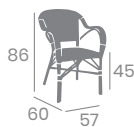

Textilene **DUO**
Negro y Crema

Textilene
Negro

Textilene
Latte

Textilene **DUO**
Rojo y Crema

Sillón **BIARRITZ** TEXTILENE

Aluminio Pintado
Deco Bambú.
Ref. 6060

Sillón **BIARRITZ** MÉDULA

Aluminio Pintado
Deco Bambú.
Ref. 6060