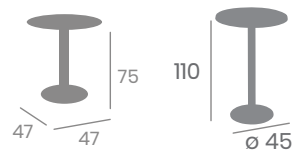

Alta 9145 - Ø 70

Tablero Melamina Zeus negro
canto PVC Plateado

9545 Ø 70

Tablero Melamina
Zeus negro

Alta 9145 - 70x 70

Tablero
Melamina Zeus negro
canto PVC Plateado

9545 - 70x 70

Tablero Melamina
Zeus negro