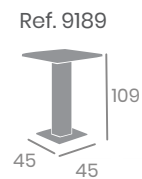

Tablero Compact Mármol Tafú
o Roble Nudos. Base 70x42

Mesa Múnich MÉDULA

Aluminio con
columna en Médula
Antracita o Blanca.

Ref. 9811
Rectangular 110x70
Tablero Werzalit Tokio
Base 70x42

Ref. 9822
Rectangular Alta 110x70
Tablero Werzalit Tokio
Base 70x42