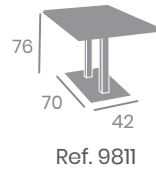

Mesa Múnich

Pie de Aluminio

Alta 70x70
Tablero Compact
Roble Nudos
Base 48x48

Alta Ø70
Tablero Compact
Mármol Tafú
Base 48x48

Ø70
Tablero Compact
Roble Nudos
Base 48x48

70x70
Tablero Compact
Mármol Tafú
Base 48x48

Rectangular 120x80
Tablero Compact Mármol Tafú
o Roble Nudos. Base 70x42

Base 40x40

NUEVA MEDIDA