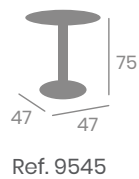

Mesa GRAN ROMA

Aluminio Pintado.

Tablero Ø70
Compact Blanco Nature