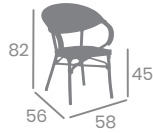

(Mesa París 7004)

Textilene **UNO**
Negro y Blanco

Banqueta **FILIPINAS**

kg
5,05

Aluminio Pintado
Deco Bambú
Ref. 4190

Textilene Latte

Sillón
FILIPINAS
MÉDULA

kg
4,05