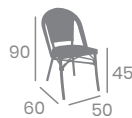

Banqueta Tívoli MÉDULA

Aluminio Pintado Deco Bambú, Deco Nogal o Deco Roble Natural.
Ref. 8229

Médula Negro y Crema

Médula Rojo y Crema

Médula Verde y Crema

Deco Nogal

Silla PARÍS

Aluminio Pintado
Deco Bambú o
Deco Nogal.
Ref. 8028