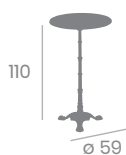

Alta 7114 - 60x60
Tablero Melamina
Roble Atlas

Sicilia con aro de latón

Mármol con aro de latón

Sienna con aro de latón

Mármol Almería
con aro de latón

ANTICUARIO

6010 - 110x70

Tablero Melamina Roble Atlas