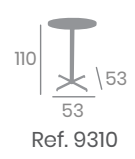

Melamina Mármol Bianco
canto PVC Dorado

Melamina Zeus Negro
canto PVC Dorado

Melamina Roble Atlas
canto PVC Dorado

NUEVO

Ø70
Tablero Melamina
Mármol Bianco
Base 53x53

Ø70
Tablero Melamina
Roble Atlas canto PVC Dorado
Base 53x53