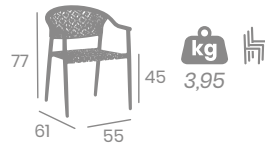

*Tendencia absoluta. Su asiento
tejido en cuerda 3x3 cerrado
lo convierte en un sillón muy
confortable.*

Rope
Crema

Rope Crema
Aluminio Pintado
Deco Roble Natural

Sillón QUEENS

Aluminio Pintado
Deco Roble Natural
Ref. 2600