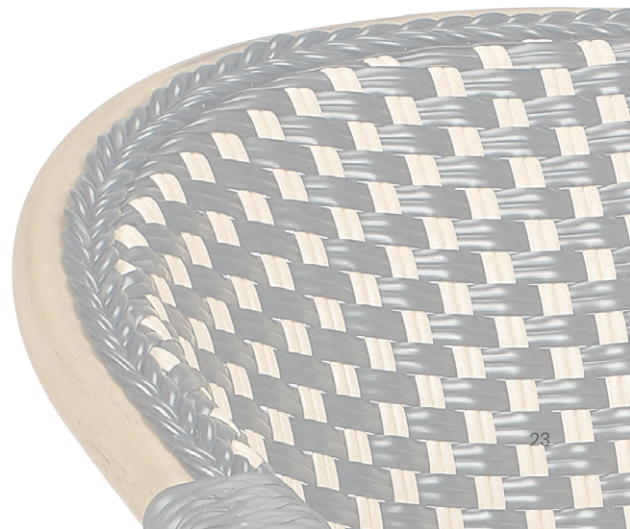

Textilene **DUO**
Negro y Crema