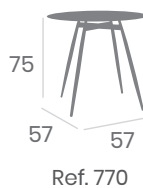

770 - Ø 70
Tablero Melamina Baviera

Ref. 770