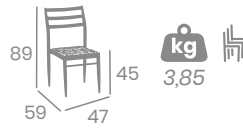

Rope
Marrón

Detalle
Asiento

Asiento tejido Rope Marrón

NUEVO

Silla ALBA

Aluminio Pintado Deco Nogal
o Deco Roble Natural.
Ref. 4086

Detalle
Rope

Rope
Marrón