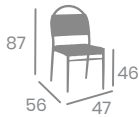

kg
4,05

Médula
Marrón

Silla
CAZORLA

NUEVO

*Aires andaluces para esta Novedad 2025.
Formato silla y sillón para aportar versatilidad,
realizados en aluminio y dos acabados diferentes
para elegir o combinar en exterior o interior.*