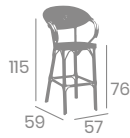

(Mesa París 7004)

Textilene **UNO**
Negro y Blanco

Banqueta **FILIPINAS**

kg
5,05

Aluminio Pintado
Deco Bambú
Ref. 4190

Textilene Latte

Sillón
FILIPINAS
MÉDULA

kg
4,05