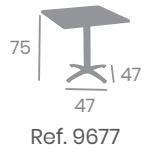

Mesa DINAMARCA