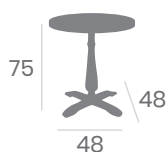

Mesa ORLEANS

*Pie Fundición de Hierro.
Columna Fundición Torneada.*