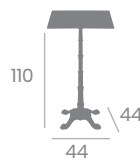

Mesa PARÍS

Pie Fundición de Hierro.

Sicilia con aro de latón

Mármol con aro de latón

Sienna con aro de latón

Mármol Almería
con aro de latón

ANTICUARIO

6010 - 110x70

Tablero Melamina Roble Atlas

Ref. 7114