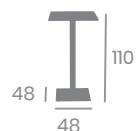

Pie
Aluminio

Ref. 9187

Ø70

Tablero Melamina
Roble Atlas canto PVC Dorado
Base 48x48