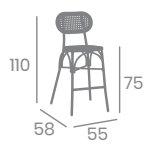

Rejilla
Médula Crema
Ref. 148

Rejilla
Médula Altas
Ref. 162

*Versátil
Exterior/Interior*

NUEVO

Banqueta NEW VERDI OUT

kg
4,35

Aluminio Pintado Negro,
Deco Roble Natural
y Deco Nogal Claro.

Nuevo
Asiento de Rejilla