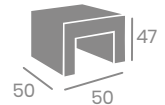

Ref. 4340

90x50 69x69 50x50
*Agotada 50x50 Antracita