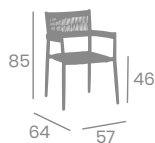

NUEVO ACABADO

Rope Gris
Aluminio Pintado
Deco Roble Natural

Rope Gris
Aluminio Pintado
Negro

Rope Crema
Aluminio Pintado
Deco Roble Natural

Rope Crema
Aluminio Pintado
Negro

Sillón NÁUTICO

kg
4,25

Aluminio Pintado
Negro o Deco Roble Natural
Ref. 2900