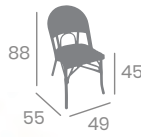

Silla BISTROT

kg
3.95

Aluminio Pintado
Deco Bambú.
Ref. 4099