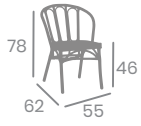

Médula Gris 

Sillón BRUNCH

 **kg**
3,00 

Aluminio Pintado Grafito,
Deco Bambú Blanco o
Deco Bambú
Ref. 4901

Médula Crema 

NUEVO

Silla

NASSAU