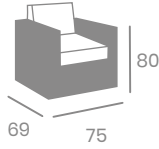

Médula Café

Médula Antracita

Médula Blanca

Médula Ceniza

MÓDULO 1

kg
10,65

Estructura aluminio
Médula Blanca. Cojín de 10 cm. grosor en asiento y 9 cm. en respaldo.
Ref. 4511

Sillón ESPACIO 1