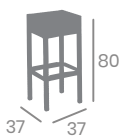

Banqueta FLORENCIA S/R