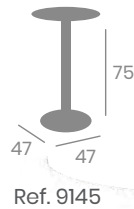

Tablero 120x80
Compact Mármol Olimpo

Pie Islandia
5411
Con Contrapesos

Mesa GRAN ROMA

 **Aluminio Pintado.**

Tablero Ø70
Compact Blanco Nature

Tablero Ø70
Compact Mármol Almería

Compact Sicilia

Compact Sienna