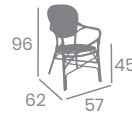

kg
4,40

Aluminio Pintado Deco
Bambú o Deco Nogal.
Ref. 8135