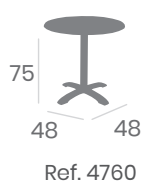

Alta 7160 - 60x60

Tablero Melamina Roble Hera