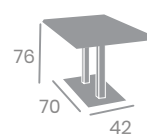

Rectangular 120x80
Tablero Compact Mármol Samas
Base 70x42

Compact
Mármol Samas

Compact
Mármol Olimpo

Base 40x40

NUEVA MEDIDA

Alta 70x70
Tablero Compact
Mármol Olimpo
Base 48x48

Alta Ø70
Tablero Compact
Mármol Samas
Base 48x48

70x70
Tablero Compact Mármol Olimpo
Base 48x48

Ø80
Tablero Compact
Mármol Samas
Base 48x48

Ref. 9877

Ref. 9187

Ref. 9811

Rectangular 120x80
Tablero Compact Mármol Samas
o Mármol Olimpo. Base 70x42

NUEVO DECORADO