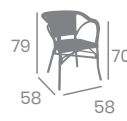

Médula Azul
y Blanco

Médula Verde
y Crema

Médula Negro
y Crema

Sillón PARÍS

kg
4,50

Aluminio Pintado
Deco Bambú o
Deco Nogal.
Ref. 3091

Médula Azul
y Blanco

Médula
Verde - Crema