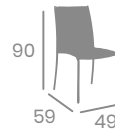

Silla SALZBURGO

kg
4,55

Acero.
Médula Blanco.
Ref. 4519