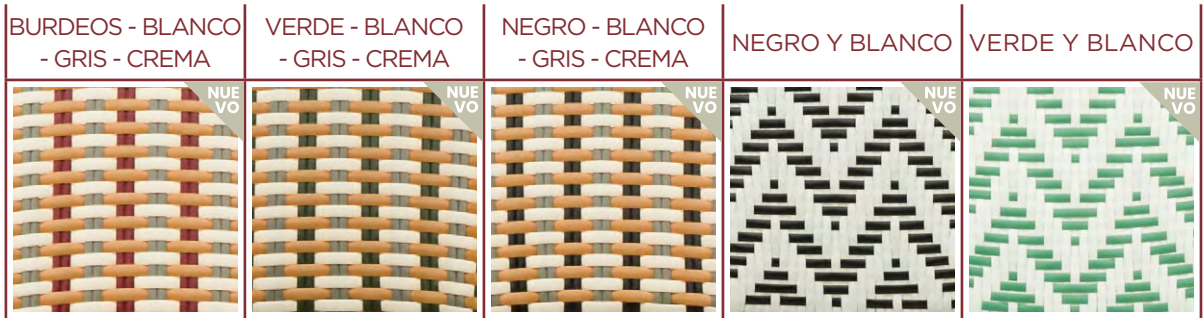

Tapizado P.U. SAMBA	Tapizado P.U. SÁNDALO	Tapizado P.U. INDIANA	Tapizado P.U. PANAMÁ
			

Tapizado P.U. GRIS	Tapizado P.U. AZUL	Tapizado P.U. VERDE	Tapizado P.U. MOSTAZA
			

CUERDA / ROPE

ROPE MARRÓN	ROPE CREMA	ROPE GRIS	CUERDA CREMA	CUERDA GRIS
 NUEVO				

MÉDULAS

MÉDULAS

VOLCÁN	CAFÉ	ATLAS	
			
BLANCO	ANTRACITA	MOKA	CENIZA
			

TEXTILENE

TRIBECA ROJO-BLANCO	TRIBECA AZUL - BLANCO	TRIBECA NEGRO-BLANCO	TRIBECA MARRÓN - BLANCO	TRIBECA VERDE - CREMA
				

VESUBIO	MEKONG	SOHO NEGRO	SOHO
			