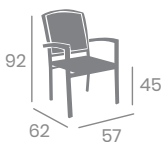

Sillón MÁLAGA

Aluminio Pintado Grafito.
Ref. 4422

(Mesa Eros)