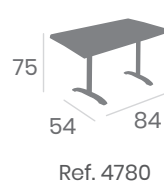

Alta 7160 - 60x60

Tablero Melamina Roble Hera