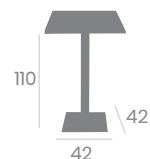

Alta 7620 - 60x60
Tablero
Melamina Roble Atlas

Ref. 4620

Ref. 4620

Ref. 4640

Ref. 7620

Mesa OSLO

Pie Fundición de Hierro.

4760 Ø70