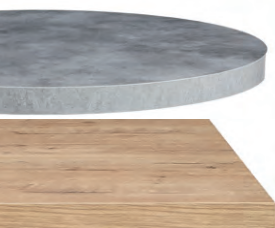

Pie Mauricio Rectangular
Pie Aluminio Pintado
Deco Roble Natural

Ref. 5210

Ref. 5310

Mesa DANUBIO

Pie de Aluminio Pintado Negro, pata conificada

1888 - 80x80
Tablero Melamina
Studio Baviera

Melamina Piedra

1888 - 80x80
Tablero Melamina
Piedra