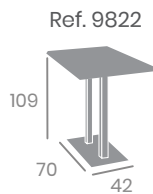

Tablero Compact Mármol Tafú
o Roble Nudos. Base 70x42

Mesa Múnich MÉDULA

Aluminio con
columna en Médula
Antracita o Blanca.

Ref. 9811
Rectangular 110x70
Tablero Werzalit Tokio
Base 70x42

Ref. 9822
Rectangular Alta 110x70
Tablero Werzalit Tokio
Base 70x42