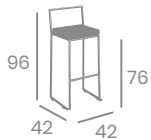

Banqueta MEDITERRÁNEO

Lamas
Aluminio

Lamas Aluminio
Aluminio
Ref. 8117

kg
3,35

Sillón SALZBURGO

kg
5,65

Acero.
Médula Blanco
Ref. 4520

Banqueta SALZBURGO