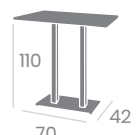

Alta 9120 - 60x60
Tablero Melamina Cambrian

Rectangular 9111 - 120x80
Tablero Melamina Fresno Taiga

Pie Baviera 9102
Pie Acero Pintado Blanco
Columna cuadrada

Ref. 9102

Ref. 9120

Ref. 9111

Ref. 9122

Mesa NÁPOLES