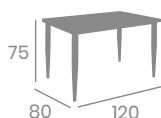

Mesa SANGHAI

Pie de Acero Pintado Negro o Blanco.

Ref. 912