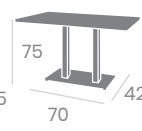

Alta 9120 - 60x60
Tablero Melamina Cambrian

Rectangular 9111 - 120x80
Tablero Melamina Fresno Taiga

Pie Baviera 9102
Pie Acero Pintado Blanco
Columna cuadrada

Ref. 9102

Ref. 9120

Ref. 9111

Ref. 9122

Mesa NÁPOLES