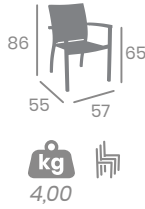

Sofá QUEBEC

kg
26,50

Estructura Aluminio.
Grosor cojín de
asiento: 10 cm.
Ref. 4600

Médula Blanco

Médula Moka

Sillón EROS

Ref. 4421

Médula Atlas
Aluminio Pintado Grafito
Brazos de Madera