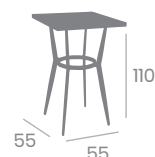

5200 - 80x80
Tablero Melamina Roble Atlas

5210 - 120x80
Tablero Melamina Bronce

Alta 5300 - 70x70
Tablero Melamina Chicago

Alta - 120x80
Tablero Melamina Piedra

Ref. 5200

Ref. 5200

Ref. 5300

5200 - 80x80
Tablero Melamina Studio Baviera