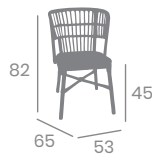

 kg
4,20 

Aluminio Pintado
Negro, Deco Bambú
o Deco Roble Natural
Ref. 4093

Médula Atlas
Aluminio Pintado
Deco Bambú

 kg
3,40 

Silla AVIGNON

kg
3,25

Textilene Soho
Aluminio Pintado
Deco Roble Natural
Ref. 2700