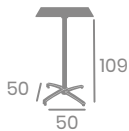

Alta 60x60
Tablero
Compact
Blanco