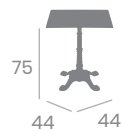

PARISINO

502 Ø70
Tablero Werzalit
Sicilia Aro Latón

7003 Ø70
Tablero Mármol
Aro Latón

7003 Ø70
Tablero Werzalit
Sienna Aro Latón

7004 Ø80
Tablero Melamina
Roble Atlas

7004 - 70x70
Tablero Melamina Studio Arena

Ref. 7004