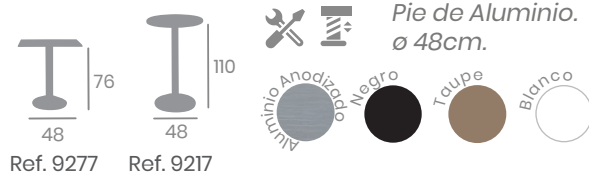

NUEVO

Mesa MÚNICH BASE REDONDA