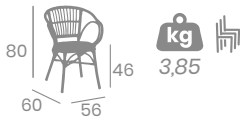

Sillón
KIOTO

kg
5,15

Médula Atlas
Aluminio Pintado
Deco Roble Natural
Ref. 4523

Sillón BORA

Médula Atlas.
Aluminio Pintado Deco Bambú
Ref. 4096

Médula Atlas

Médula Atlas 

Sillón ANNA