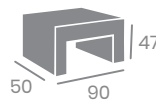

Mesa ESPACIO

Ref. 4290