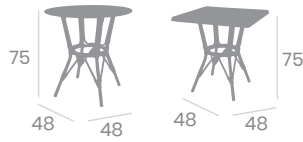

Mesa MARTINICA

Aluminio Pintado Deco
Bambú Blanco.
Ref. 4525