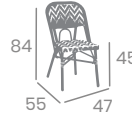

Médula Negro
Aluminio Pintado
Deco Bambú.
Ref. 8232

kg
2,95

Silla CHARLOTTE

kg
3,65

Médula Negro y Crema
Aluminio Pintado Deco Nogal
Ref. 8031

Silla

NUEVO

BORDEAUX