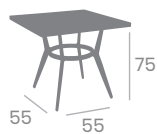

5200 - 80x80
Tablero Melamina Roble Atlas

5210 - 120x80
Tablero Melamina Bronce

Alta 5300 - 70x70
Tablero Melamina Chicago

Alta - 120x80
Tablero Melamina Piedra

Ref. 5200

Ref. 5200

Ref. 5300

5200 - 80x80
Tablero Melamina Studio Baviera