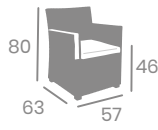

Médula Blanco con cojín de
8 cm. de grosor
Aluminio.
Ref. 4509

Sillón ATLANTA

kg
7,00

Aluminio. Médula Blanco
con cojín de 4 cm. de grosor.
Ref. 4418

Sillón TIEMPO

Médula Blanco

kg
8,45

Médula Antracita o Blanco
con cojín de 5 cm. grosor.
Estructura Aluminio.
Ref. 4321