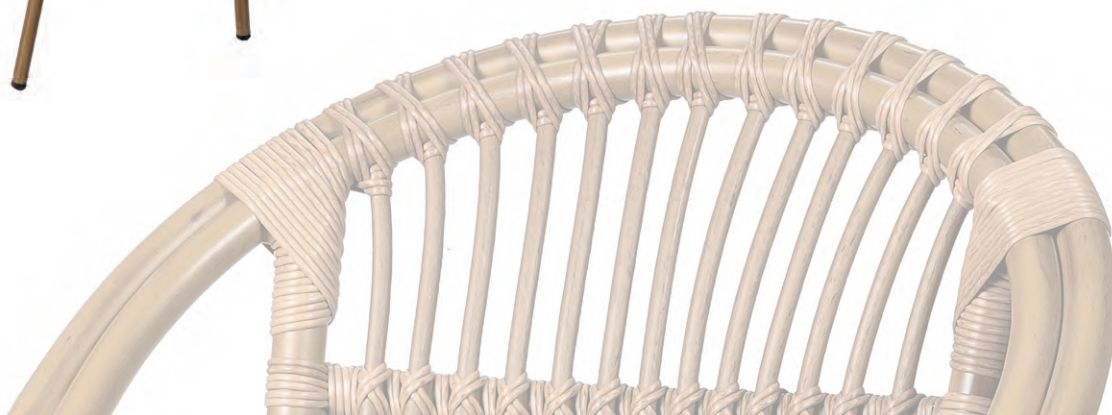

Aluminio Pintado
Deco Bambú Blanco

Médula
Old Blanco 

(Mesa Alaska)

Aluminio Pintado
Deco Bambú

Médula
Atlas 

Silla MALDIVAS

kg
2,95

Médula Volcán. Aluminio
Pintado Deco Bambú.
Ref. 4094