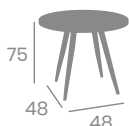

V Alta 8991 Ø70
Tablero Melamina Olmo

V 877 70x70
Tablero Melamina
Cambrian

V 877 Ø70
Tablero Melamina
Cambrian

V Alta 8991 - 70x70
Tablero Melamina
Olmo

Ref. 877

Ref. 877

Ref. 8991

V 68x48 Rectangular 813 - 120x80
 Tablero Melamina Olmo