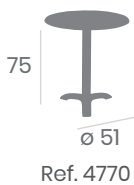

Alta 7160 - 60x60

Tablero Melamina Roble Hera