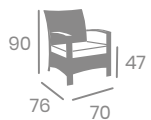

kg
5,05

Aluminio Pintado Gris.
Ref. 5080

Médula
Antracita

Sillón CANADÁ

kg
7,40

Médula Antracita con cojín
(grosor cojín: 4 cm.)
Estructura Aluminio.
Ref. 4512

Sillón VARESE

kg
7,70