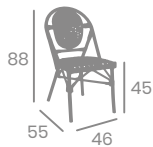

Silla CHARLOTTE