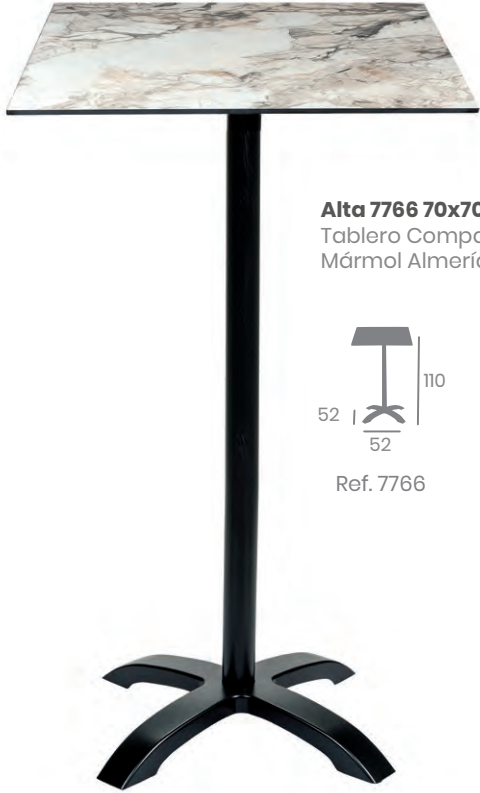

Mesa DANUBIO

Aluminio
Pintado Negro.

80x80
Compact Roble

80x80
Compact Mármol Marquina

Rectangular 120x80
Compact
Mármol Marquina

Rectangular 120x80
Compact
Mármol Olimpo

Pie
Danubio

Pie Danubio
Rectangular

Mesa OSLO

Aluminio
Pintado.

9777 70x70
Tablero Werzalit
Mármol Almería

Tablero Werzalit
Mármol Almería

9777 70x70
Tablero Compact
Mármol Almería

Pie Oslo 9777AB
Sistema abatible

Pie Oslo 9777

Alta 7766 70x70
Tablero Compact
Mármol Almería

Ref. 7766

Ref. 9711

Rectangular 9711 120x80
Tablero Compact
Mármol Almería

Pie Oslo Rectangular 9711AB
Sistema abatible

Pie Oslo Rectangular 9711

Mesa OSLO

Aluminio
Pintado.

Grafito