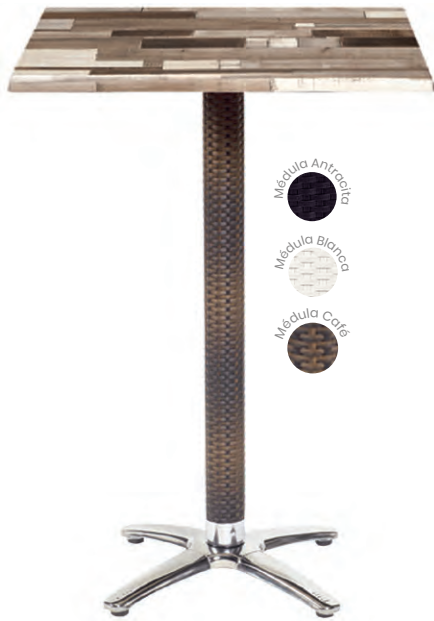

Alta 60x60
Tablero Kbana Taupe
Columna Médula Café