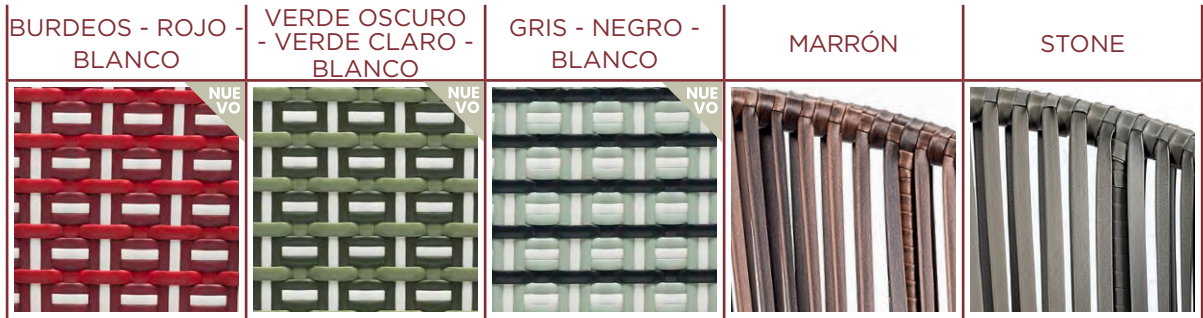

ASIENTOS **ÁTICO** DE INTERIOR PARA SILLAS DE LAS SERIES:

ÁTICO, PÓRTICO, VERDI, MONET, BROOKLYN, DALLAS, NEW VERDI, SLOVENIA, NÓRDICA Y ZAGREB

	Tapizado FABRIC VESUBIO	Tapizado FABRIC ZAFIRO	Tapizado FABRIC TERRACOTA	Tapizado FABRIC MEKONG	
					
Tapizado P.U. INDIANA	Tapizado P.U. PANAMÁ	Tapizado P.U. ARENA	Tapizado P.U. CELESTE	Tapizado P.U. ESMERALDA	Tapizado P.U. TEJA
					
Tapizado P.U. SAMBA	Tapizado P.U. SÁNDALO	Tapizado P.U. GRIS	Tapizado P.U. AZUL	Tapizado P.U. VERDE	Tapizado P.U. MOSTAZA
					
	Madera MACIZO	Laminado ROBLE VINTAGE	Laminado NOGAL VINTAGE		
					

Tapizado P.U. SAMBA	Tapizado P.U. SÁNDALO	Tapizado P.U. INDIANA	Tapizado P.U. PANAMÁ
			

Tapizado P.U. GRIS	Tapizado P.U. AZUL	Tapizado P.U. VERDE	Tapizado P.U. MOSTAZA
			

CUERDA / ROPE

ROPE MARRÓN	ROPE CREMA	ROPE GRIS	CUERDA CREMA	CUERDA GRIS
 NUEVO				

MÉDULAS

MÉDULAS

VOLCÁN	CAFÉ	ATLAS	
			
BLANCO	ANTRACITA	MOKA	CENIZA
			

TEXTILENE

TRIBECA ROJO-BLANCO	TRIBECA AZUL - BLANCO	TRIBECA NEGRO-BLANCO	TRIBECA MARRÓN - BLANCO	TRIBECA VERDE - CREMA
				

VESUBIO	MEKONG	SOHO NEGRO	SOHO
			