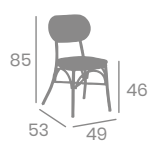

Asiento tejido Rope Marrón

Detalle
Asiento

Rope
Crema

Asiento tejido Rope Crema

Silla VERDI

kg
3,80

Asiento Textilene Soho
Respaldo Textilene Soho
Aluminio Pintado
Deco Roble Natural.
Ref. 179

Textilene Soho