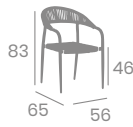

Sillón FARO

Aluminio Pintado Negro
o Deco Roble Natural.
Ref. 3600