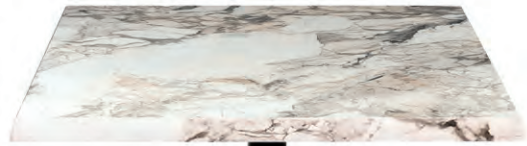

Mesa OSLO

Aluminio
Pintado.

9777 70x70
Tablero Werzalit
Mármol Almería