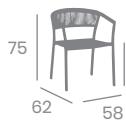

Textilene Tribeca
Marrón - Blanco

Textilene Latte

Textilene Tribeca
Verde - Crema

Rope
Crema

Aluminio Pintado
Negro

Sillón SEÚL

kg
3,60

Textilene Negro.
Aluminio Pintado Negro.
Ref. 3900