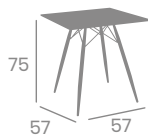

Mesa PICASSO

Pie de Acero Pintado Negro, Blanco, Gris
o Deco Madera Natural.

Nuevo Compact Roble Nudos

Ref. 477