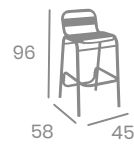

Lamas Aluminio
Aluminio
Ref. 8117

kg
3,35