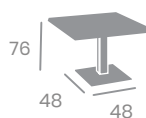

Mesa MÚNICH

Pie de Aluminio.

Ref. 9850

Ref. 9877

80x80

Tablero Melamina
Zeus Negro canto PVC Dorado
Base 48x48

Ø70

Tablero Melamina
Mármol Bianco
Base 48x48