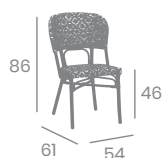

 kg
4,20 

Aluminio Pintado
Negro, Deco Bambú
o Deco Roble Natural
Ref. 4093

Médula Atlas
Aluminio Pintado
Deco Bambú

 kg
3,40 

Silla AVIGNON

kg
3,25

Textilene Soho
Aluminio Pintado
Deco Roble Natural
Ref. 2700