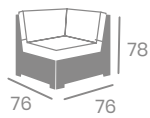

Sillón COSMO 2

kg
20,00

Médula Antracita. Cojín de
10 cm. grosor en asiento y
9 cm en respaldo.
Ref. 4500

MÓDULO RINCÓN

kg
12,65

Estructura Aluminio. Cojín de 10 cm. grosor en asiento y 9 cm. en respaldo.
Ref. 4510