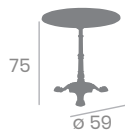

PARISINO

502 Ø70
Tablero Werzalit
Sicilia Aro Latón

7003 Ø70
Tablero Mármol
Aro Latón

7003 Ø70
Tablero Werzalit
Sienna Aro Latón

7004 Ø80
Tablero Melamina
Roble Atlas

7004 - 70x70
Tablero Melamina Studio Arena

Ref. 7003