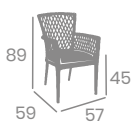

Sillón
KIOTO

kg
5,15

Médula Atlas
Aluminio Pintado
Deco Roble Natural
Ref. 4523