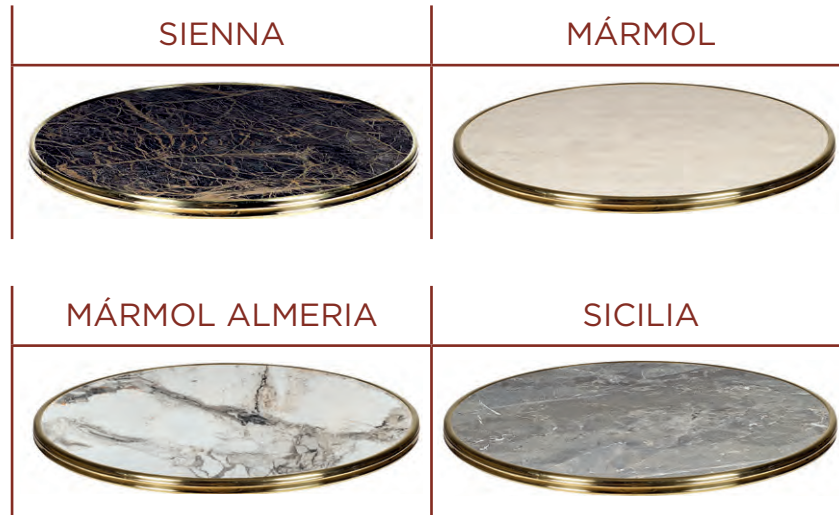

tableros de mesa

werzalit
since 1923.

ACABADO "WERZALIT"

KBANA ROJO	MEDIDAS	KBANA TAUPE	MEDIDAS
	<p>120 x 80 90 x 90 80 x 80 70 x 70 Ø 60</p>		<p>120 x 80 90 x 90 80 x 80 70 x 70 Ø 60</p>
PLATA	MEDIDAS	TOKIO	MEDIDAS
	<p>60 x 60</p>		<p>120 x 80 110 x 70 60 x 60 Ø 70 Ø 60</p>
VINTAGE BOIS	MEDIDAS	VINTAGE GRIS	MEDIDAS
	<p>80 x 80 70 x 70 60 x 60 Ø 70 Ø 60</p>		<p>120 x 80 80 x 80 70 x 70 60 x 60 Ø 90 Ø 70 Ø 60</p>
SICILIA	MEDIDAS	SIENNA	MEDIDAS
	<p>80 x 80 70 x 70 60 x 60 Ø 70 Ø 60</p>		<p>80 x 80 70 x 70 60 x 60 Ø 70 Ø 60</p>
MÁRMOL	MEDIDAS	MÁRMOL ALMERIA	MEDIDAS
	<p>120 x 80 Ø120 110 x 70 Ø80 100 x 60 Ø70 90 x 90 Ø60 80 x 80 70 x 70 60 x 60</p>		<p>80 x 80 70 x 70 60 x 60 Ø 70 Ø 60</p>

ACABADO “WERZALIT ARO LATÓN”

MEDIDAS: Ø 60 o Ø 70

LES RECORDAMOS QUE:

Los decorados oscuros NO son aptos para uso exterior.

Todas las devoluciones de mesa por error o equivocación del comprador tendrán un cargo adicional del 25% del valor, debido a los taladros hechos en el tablero para ajustarlo y anclarlo al pie solicitado.