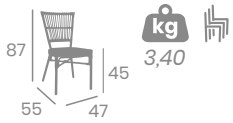

Médula
Volcán

Banqueta CHARLOTTE

kg
2,95

Médula Volcán y Médula Atlas.
Aluminio Pintado Deco Bambú
y Deco Roble Natural.
Ref. 8231

Médula Atlas

Médula
Volcán

NUEVO
ACABADO

Silla POLINESIA