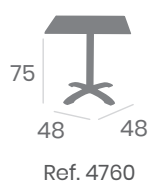

Alta 7160 - 60x60

Tablero Melamina Roble Hera