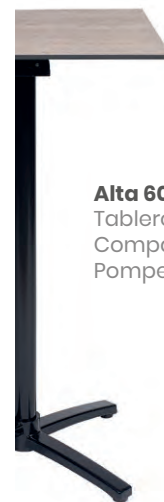

Compact Roble Nudos

Alta Ø70
Tablero Compact
Blanco Nature

Alta 60x60
Tablero
Compact
Blanco

Alta 60x60
Tablero
Compact
Ceniza

Alta 60x60
Tablero
Compact
Pompeya

Rectangular 120x80
Tablero Compact Blanco

Rectangular 110x70
Tablero Compact Ceniza