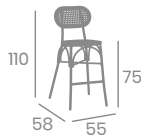

NEW VERDI TAPIZADA