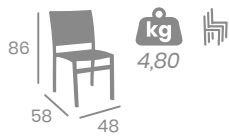

Silla **EROS** **TEXTILENE**

Aluminio Pintado Blanco.
Ref. 4420

Doble Textilene Negro