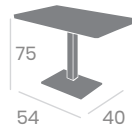

Mesa PIRÁMIDE

Fundición de Hierro.

Ref. 4140