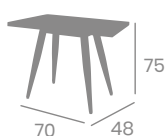

Mesa SANGHAI

Pie de Acero Pintado Negro o Blanco.

Ref. 813