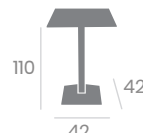

70x70
Tablero
Melamina
Piedra

Ref. 4160

Ref. 4160

Ref. 4140

Ref. 7660

Mesa HOTEL

Pie Fundición de Hierro.

42 - 80x80
Tablero Melamina
Roble Joplin