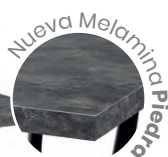

Alta - 120x80
Tablero Melamina Piedra