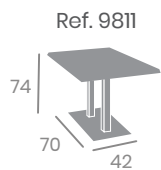

Mesa Múnich MÉDULA

Aluminio con
columna en Médula
Antracita o Blanca.

Ref. 9811
Rectangular 110x70
Tablero Werzalit Tokio
Base 70x42