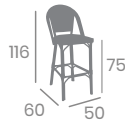

Textilene **UNO**
Azul y Blanco

Deco
Bambú

Textilene Negro

Textilene Latte

Silla Tívoli

Aluminio Pintado
Deco Bambú y
Deco Roble Natural.
Ref. 8029

NUEVO

Banqueta Tívoli