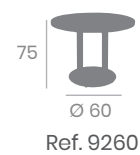

Pie Colonia doble
Aluminio Pintado Negro
Base Ø60