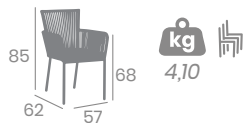

Médula
Marrón

Médula
Marrón

Sillón PRAVIA

kg
3,50

Aluminio Pintado
Negro o Deco Stone.
Ref. 4022

Médula
Stone

Médula Stone

Sillón FORMENTERA