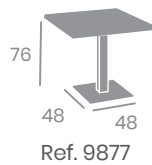

Mesa Múnich

Pie de Aluminio

Alta 70x70
Tablero Compact
Roble Nudos
Base 48x48

Alta Ø70
Tablero Compact
Mármol Tafú
Base 48x48

Ø70
Tablero Compact
Roble Nudos
Base 48x48

70x70
Tablero Compact
Mármol Tafú
Base 48x48

Rectangular 120x80
Tablero Compact Mármol Tafú
o Roble Nudos. Base 70x42

Base 40x40

NUEVA MEDIDA