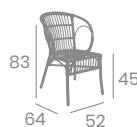

Aluminio Pintado
Deco Bambú o
Deco Bambú Blanco
Ref. 4095

kg
3,85 

Médula 
Old Blanco

Médula
Old Blanco

Sillón MADEIRA

kg
3,90

Médula Atlas. Aluminio
Pintado Deco Bambú.
Ref. 4098

Médula Atlas

Médula Atlas

Sillón MAUI

kg
3,35

Médula Atlas.
Aluminio Pintado
Deco Bambú.
Ref. 4010

Sillón BARBADOS

kg
4,45

Médula Old Blanco o Atlas.
Aluminio Pintado Deco Bambú
y Deco Bambú blanco.
Ref. 4097

**NUEVA
VERSIÓN**