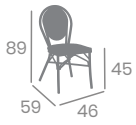

Sillón FEROE

3,75

Textilene Negro.
Aluminio Pintado Deco Bambú
Ref. 4193

Silla BULEVAR

Aluminio Pintado Deco Nogal.
Ref. 8030

Textilene Negro

Textilene Dorado

Médula Negro y Crema